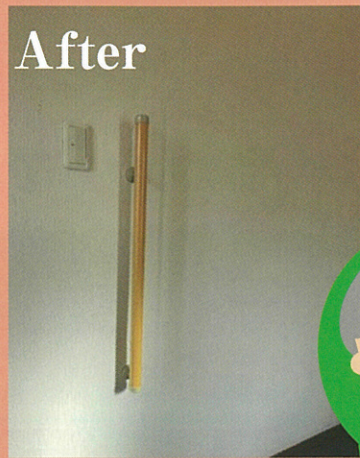

手すり付け直し工事

堺市東区H様邸

Before

手すりがグラグラして
持つのが怖いねん

After

しっかりした手すりになって
良かったわー

! 不安定な手すりは危険です。手すりのグラつきが気になる方は、お早目にご相談ください。

工務店の日常