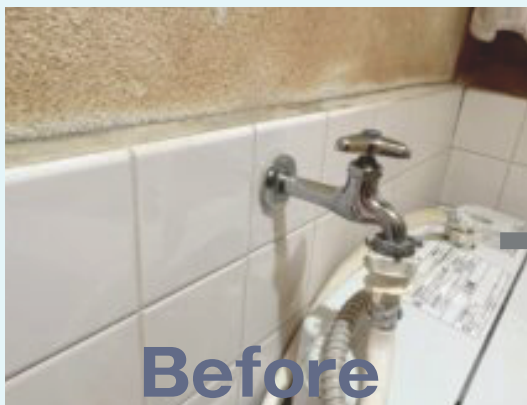

# 浴室・洗面脱衣室（堺市東区I様邸）

毎日使用する浴室と洗面脱衣室は、少し手を加えるだけで生活の質が大きく改善されます

Before

蛇口を開くとポタポタと水が垂れてきます。

After

水栓を取替え、水漏れが解消されました。新しい水栓は手指の力が弱くても操作可能。緊急止水弁付きで、万が一の際も安心です。

Before

浴室の入口（敷居）のタイルが割れてます。

After

タイルを撤去し、下地を作り直しました。フロアタイルで仕上げています。

Before

ハンドルが硬く、使い難さを感じていたシャワー付き水栓。

After

水栓を取り換えました。弱い力でも楽に水量・水温を楽に調節できる商品です。