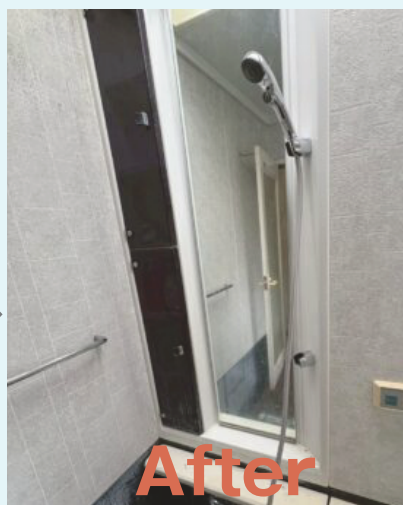

# 浴室・洗面脱衣室（堺市東区I様邸）

毎日使用する浴室と洗面脱衣室は、少し手を加えるだけで生活の質が大きく改善されます

Before

蛇口を開くとポタポタと水が垂れてきます。

After

水栓を取替え、水漏れが解消されました。新しい水栓は手指の力が弱くても操作可能。緊急止水弁付きで、万が一の際も安心です。

Before

浴室の入口（敷居）のタイルが割れてます。

After

タイルを撤去し、下地を作り直しました。フロアタイルで仕上げています。

Before

ハンドルが硬く、使い難さを感じていたシャワー付き水栓。

After

水栓を取り換えました。弱い力でも楽に水量・水温を楽に調節できる商品です。