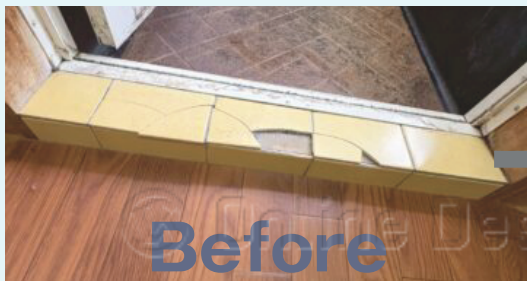

# 浴室・洗面脱衣室（堺市東区I様邸）

毎日使用する浴室と洗面脱衣室は、少し手を加えるだけで生活の質が大きく改善されます

Before

蛇口を開くとポタポタと水が垂れてきます。

After

水栓を取替え、水漏れが解消されました。新しい水栓は手指の力が弱くても操作可能。緊急止水弁付きで、万が一の際も安心です。

Before

浴室の入口（敷居）のタイルが割れてます。

After

タイルを撤去し、下地を作り直しました。フロアタイルで仕上げています。

Before

ハンドルが硬く、使い難さを感じていたシャワー付き水栓。

After

水栓を取り換えました。弱い力でも楽に水量・水温を楽に調節できる商品です。