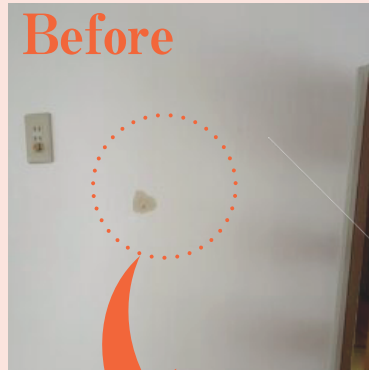

クロスがちょっぴり破れたら (堺市美原区様邸)

家具で擦ったり、ペットが引掻いたり、クロスが破れる事ってありますよね
 気になるけど、壁全面を張り直すのは何だか・・・という場合の工事をご紹介します

目立たない部分のクロスを用いて破れを補修しました
 クロスを剥がした部分には、新しいクロスを張りました

【 3月のいろいろ 】

和歌山に行ってきました

晴天の下でラグビー観戦

我が家で牡蠣パーティ

クイズの答え ① ひしめ(く) ② ひいき ③ けぬき